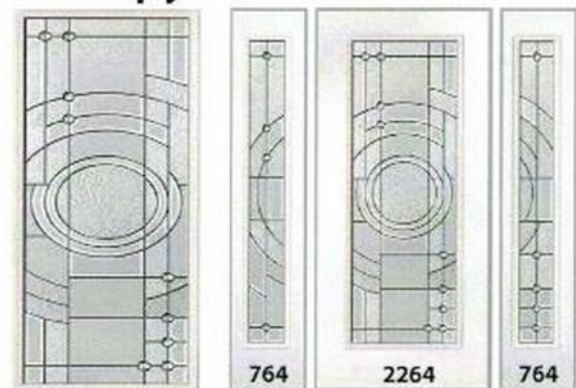

## Greenfield

Greenfield	2036	2236	848	2248	764	2264	2064	2515
Oil Rubbed Bronze	■	■	■	■	■	■	■	■

## Entropy

Entropy	764	2064	2264
Black Chrome	■	■	■